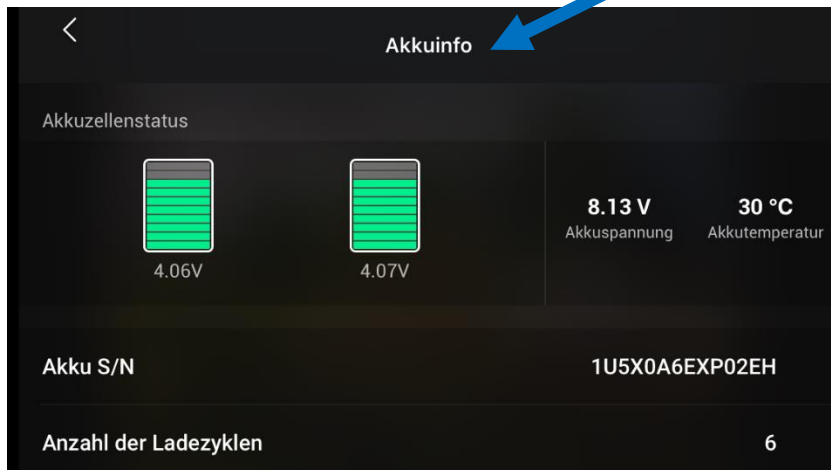

Drohnen

Flug App

Mavic Mini

123-Drohnenkurse.ch

Einstellungen - DJI Fly App

Einstellungen - DJI Fly App

Sicherheit - DJI Fly App

Sicherheit - Kompass kalibrieren

Sicherheit - DJI Fly App

Sicherheit - DJI Fly App

Steuerung - DJI Fly App

Steuerung - DJI Fly App

Kamera - DJI Fly App

Übertragung - DJI Fly App

Info - DJI Fly App

Sicherheit	Steuerung	Kamera	Übertragung	Info
Name				E-Drohne /
Modell				Mavic Mini
Firmware des Fluggeräts		01.00.0600		Auf Aktualisierungen überprüfen
Firmware der Fernsteuerung				01.00.0600
FlySafe-Datenbank		01.00.01.27		Auf Aktualisierungenüberprüfen