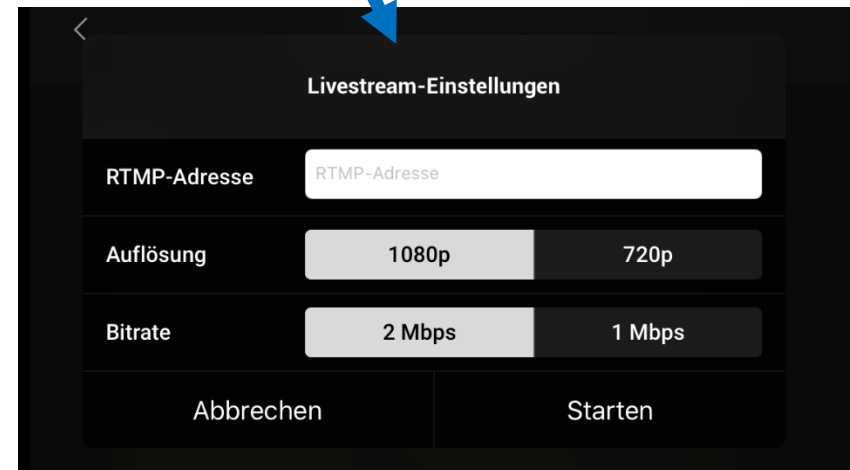

Sicherheit - DJI Fly App

Sicherheit - DJI Fly App

Steuerung - DJI Fly App

Steuerung - DJI Fly App

Kamera - DJI Fly App

Übertragung - DJI Fly App

Info - DJI Fly App

Sicherheit	Steuerung	Kamera	Übertragung	Info
Name				E-Drohne /
Modell				Mavic Mini
Firmware des Fluggeräts		01.00.0600		Auf Aktualisierungen überprüfen
Firmware der Fernsteuerung				01.00.0600
FlySafe-Datenbank		01.00.01.27		Auf Aktualisierungenüberprüfen