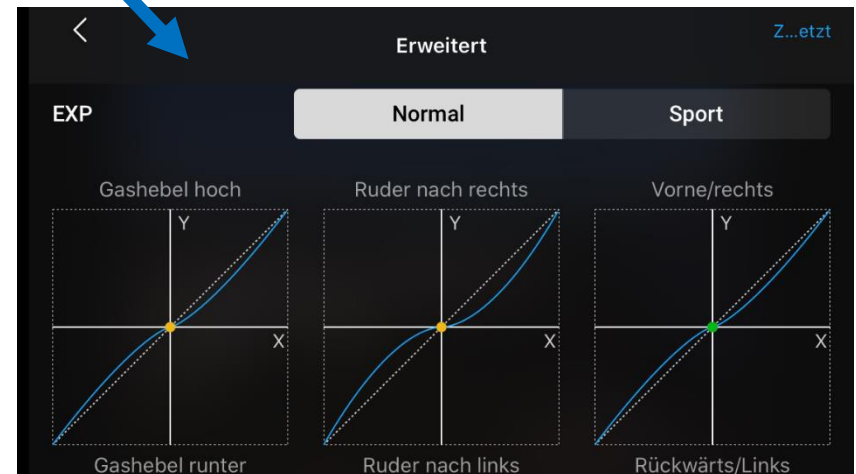

Sicherheit - DJI Fly App

Sicherheit - DJI Fly App

Steuerung - DJI Fly App

Steuerung - DJI Fly App

Kamera - DJI Fly App

Übertragung - DJI Fly App

Info - DJI Fly App

Sicherheit	Steuerung	Kamera	Übertragung	Info
Name				E-Drohne /
Modell				Mavic Mini
Firmware des Fluggeräts		01.00.0600		Auf Aktualisierungen überprüfen
Firmware der Fernsteuerung				01.00.0600
FlySafe-Datenbank		01.00.01.27		Auf Aktualisierungenüberprüfen