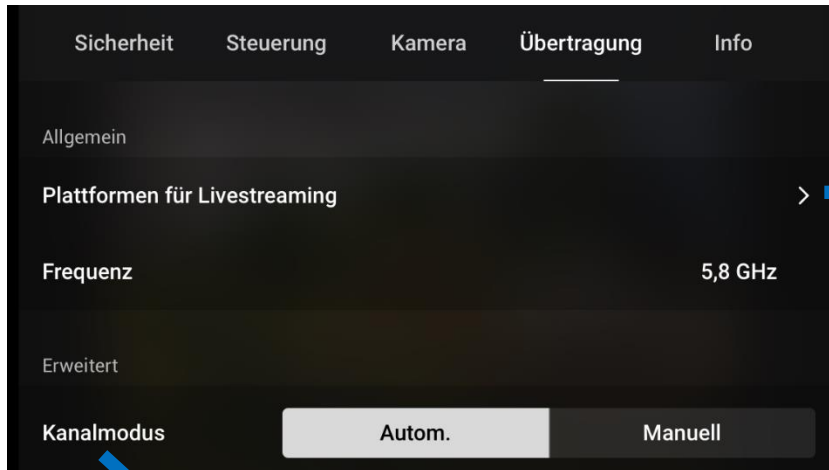

Sicherheit - DJI Fly App

Sicherheit - DJI Fly App

Steuerung - DJI Fly App

Steuerung - DJI Fly App

Kamera - DJI Fly App

Übertragung - DJI Fly App

Info - DJI Fly App

Sicherheit	Steuerung	Kamera	Übertragung	Info
Name				E-Drohne /
Modell				Mavic Mini
Firmware des Fluggeräts		01.00.0600		Auf Aktualisierungen überprüfen
Firmware der Fernsteuerung				01.00.0600
FlySafe-Datenbank		01.00.01.27		Auf Aktualisierungenüberprüfen