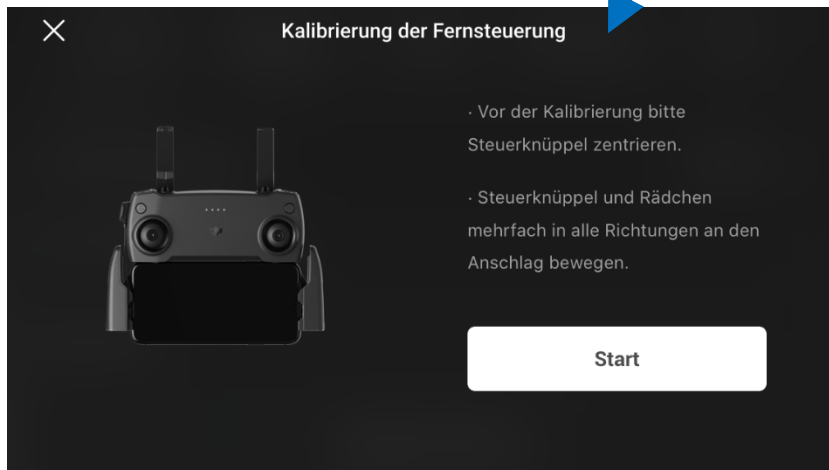

Sicherheit - DJI Fly App

Sicherheit - DJI Fly App

Steuerung - DJI Fly App

Steuerung - DJI Fly App

Kamera - DJI Fly App

Übertragung - DJI Fly App

Info - DJI Fly App

Sicherheit	Steuerung	Kamera	Übertragung	Info
Name				E-Drohne /
Modell				Mavic Mini
Firmware des Fluggeräts		01.00.0600		Auf Aktualisierungen überprüfen
Firmware der Fernsteuerung				01.00.0600
FlySafe-Datenbank		01.00.01.27		Auf Aktualisierungenüberprüfen