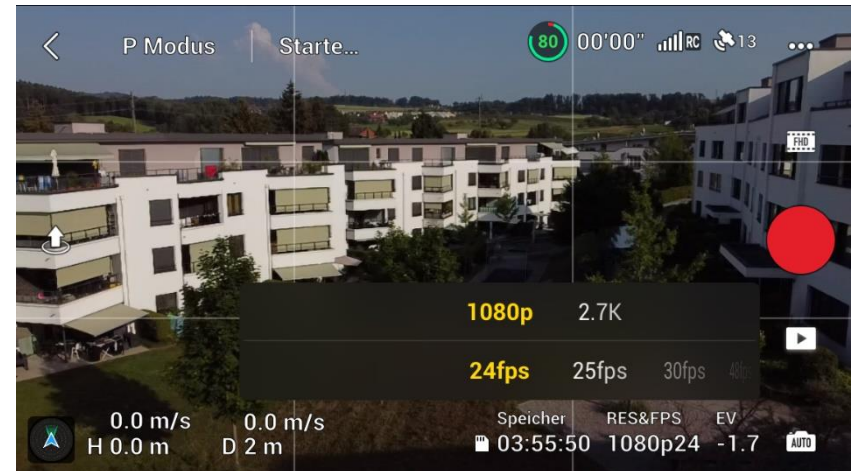

Sicherheit - DJI Fly App

Sicherheit - DJI Fly App

Steuerung - DJI Fly App

Steuerung - DJI Fly App

Kamera - DJI Fly App

Übertragung - DJI Fly App

Info - DJI Fly App

Sicherheit	Steuerung	Kamera	Übertragung	Info
Name				E-Drohne /
Modell				Mavic Mini
Firmware des Fluggeräts		01.00.0600		Auf Aktualisierungen überprüfen
Firmware der Fernsteuerung				01.00.0600
FlySafe-Datenbank		01.00.01.27		Auf Aktualisierungenüberprüfen

Flug-Bildschirm 1/2 - DJI Fly App

Flug-Bildschirm 2/2 - DJI Fly App

Kameraeinstellung Foto / Video

Kameraeinstellung Auto

Kameraeinstellung Pro

Fotos & Video ansehen