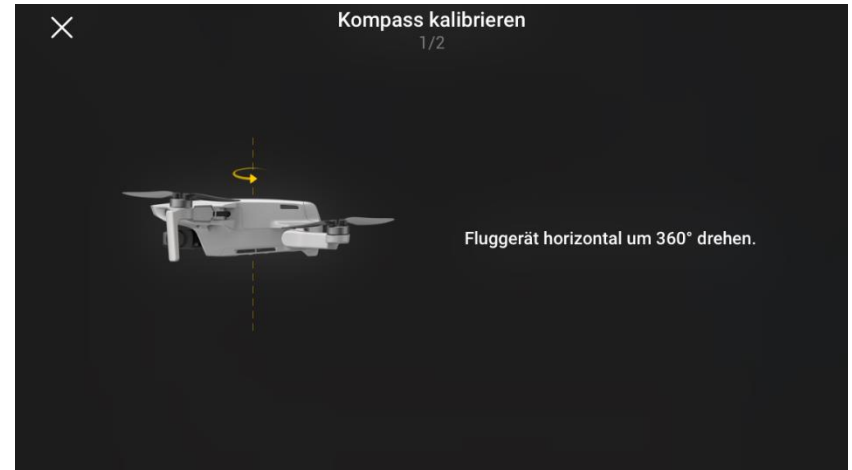

Drohnen

Flug App

Mavic Mini

123-Drohnenkurse.ch

Einstellungen - DJI Fly App

Einstellungen - DJI Fly App

Sicherheit - DJI Fly App

Sicherheit - Kompass kalibrieren

Sicherheit - DJI Fly App

Sicherheit - DJI Fly App

Steuerung - DJI Fly App

Steuerung - DJI Fly App

Kamera - DJI Fly App

Übertragung - DJI Fly App

Info - DJI Fly App

Sicherheit	Steuerung	Kamera	Übertragung	Info
Name				E-Drohne /
Modell				Mavic Mini
Firmware des Fluggeräts		01.00.0600		Auf Aktualisierungen überprüfen
Firmware der Fernsteuerung				01.00.0600
FlySafe-Datenbank		01.00.01.27		Auf Aktualisierungenüberprüfen