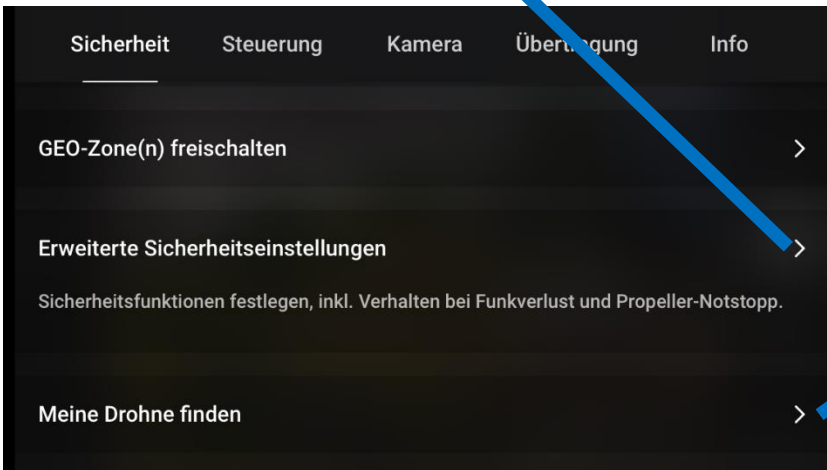

Drohnen

Flug App

Mavic Mini

123-Drohnenkurse.ch

Einstellungen - DJI Fly App

Einstellungen - DJI Fly App

Sicherheit - DJI Fly App

Sicherheit - Kompass kalibrieren

Sicherheit - DJI Fly App

Sicherheit - DJI Fly App

Steuerung - DJI Fly App

Steuerung - DJI Fly App

Kamera - DJI Fly App

Übertragung - DJI Fly App

Info - DJI Fly App

Sicherheit	Steuerung	Kamera	Übertragung	Info
Name				E-Drohne /
Modell				Mavic Mini
Firmware des Fluggeräts		01.00.0600		Auf Aktualisierungen überprüfen
Firmware der Fernsteuerung				01.00.0600
FlySafe-Datenbank		01.00.01.27		Auf Aktualisierungenüberprüfen