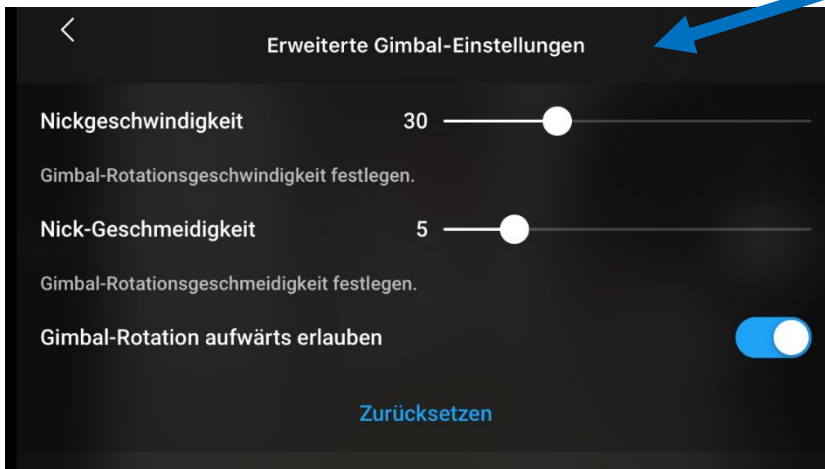

Drohnen

Flug App

Mavic Mini

123-Drohnenkurse.ch

Einstellungen - DJI Fly App

Einstellungen - DJI Fly App

Sicherheit - DJI Fly App

Sicherheit - Kompass kalibrieren

Sicherheit - DJI Fly App

Sicherheit - DJI Fly App

Steuerung - DJI Fly App

Steuerung - DJI Fly App

Kamera - DJI Fly App

Übertragung - DJI Fly App

Info - DJI Fly App

Sicherheit	Steuerung	Kamera	Übertragung	Info
Name				E-Drohne /
Modell				Mavic Mini
Firmware des Fluggeräts		01.00.0600		Auf Aktualisierungen überprüfen
Firmware der Fernsteuerung				01.00.0600
FlySafe-Datenbank		01.00.01.27		Auf Aktualisierungenüberprüfen