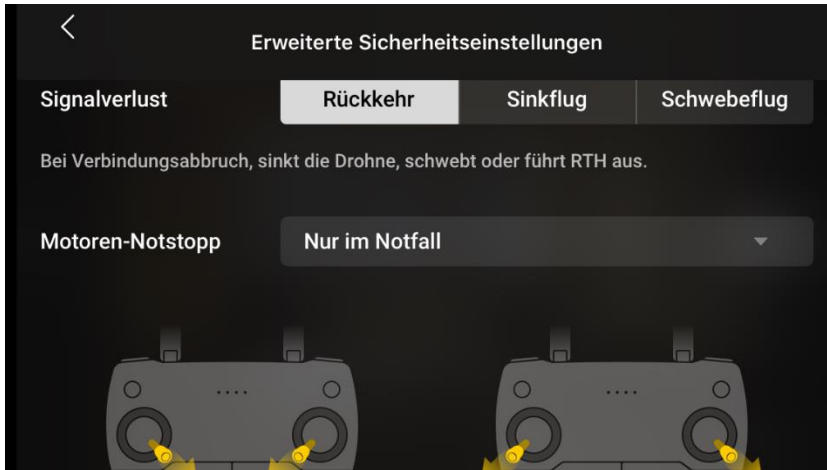

Drohnen

Flug App

Mavic Mini

123-Drohnenkurse.ch

Einstellungen - DJI Fly App

Einstellungen - DJI Fly App

Sicherheit - DJI Fly App

Sicherheit - Kompass kalibrieren

Sicherheit - DJI Fly App

Sicherheit - DJI Fly App

Steuerung - DJI Fly App

Steuerung - DJI Fly App

Kamera - DJI Fly App

Übertragung - DJI Fly App

Info - DJI Fly App

Sicherheit	Steuerung	Kamera	Übertragung	Info
Name				E-Drohne /
Modell				Mavic Mini
Firmware des Fluggeräts		01.00.0600		Auf Aktualisierungen überprüfen
Firmware der Fernsteuerung				01.00.0600
FlySafe-Datenbank		01.00.01.27		Auf Aktualisierungenüberprüfen

Sicherheit	Steuerung	Kamera	Übertragung	Info
Akku S/N				1U5X0A6EXP02EH
Fluggerät S/N				1WGSRAW5T20QCX
Flugregler S/N				1SCCHAG0179VPQ
Fernsteuerung S/N				1WHCHAXR07G997
Kamera S/N				1SFLH6H0AB038B