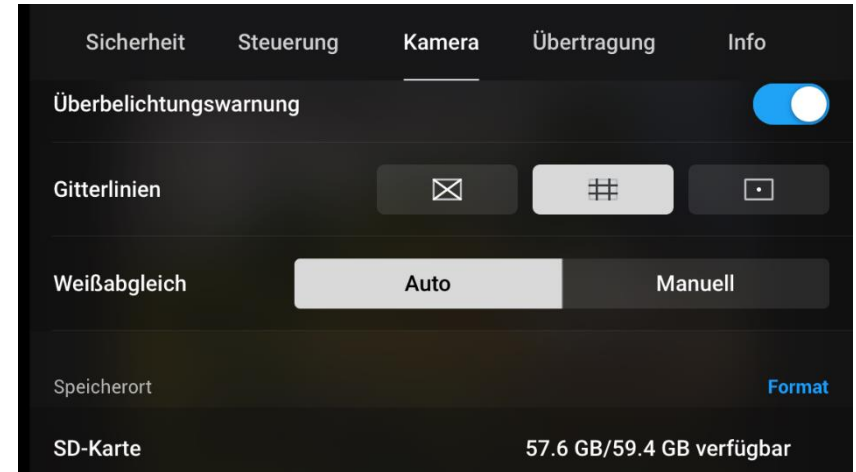

Sicherheit - DJI Fly App

Sicherheit - DJI Fly App

Steuerung - DJI Fly App

Steuerung - DJI Fly App

Kamera - DJI Fly App

Übertragung - DJI Fly App

Info - DJI Fly App

Sicherheit	Steuerung	Kamera	Übertragung	Info
Name				E-Drohne /
Modell				Mavic Mini
Firmware des Fluggeräts		01.00.0600		Auf Aktualisierungen überprüfen
Firmware der Fernsteuerung				01.00.0600
FlySafe-Datenbank		01.00.01.27		Auf Aktualisierungenüberprüfen