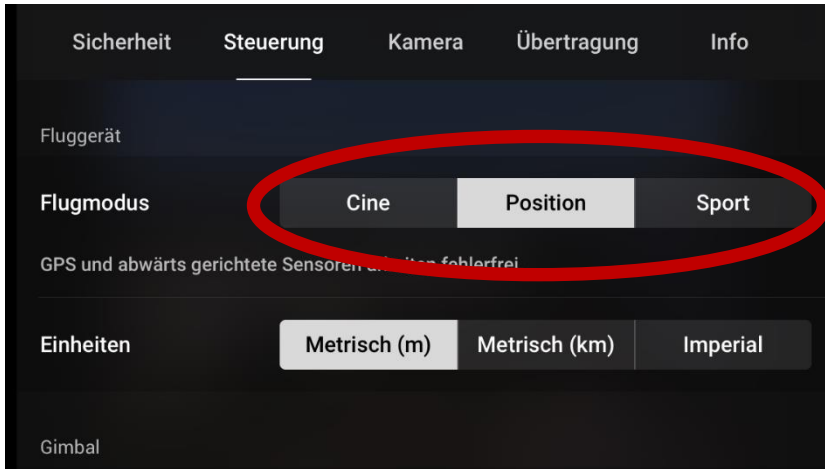

Drohnen

Flug App

Mavic Mini

123-Drohnenkurse.ch

Einstellungen - DJI Fly App

Einstellungen - DJI Fly App

Sicherheit - DJI Fly App

Sicherheit - Kompass kalibrieren

Sicherheit - DJI Fly App

Sicherheit - DJI Fly App

Steuerung - DJI Fly App

Steuerung - DJI Fly App

Kamera - DJI Fly App

Übertragung - DJI Fly App

Info - DJI Fly App

Sicherheit	Steuerung	Kamera	Übertragung	Info
Name				E-Drohne /
Modell				Mavic Mini
Firmware des Fluggeräts		01.00.0600		Auf Aktualisierungen überprüfen
Firmware der Fernsteuerung				01.00.0600
FlySafe-Datenbank		01.00.01.27		Auf Aktualisierungenüberprüfen