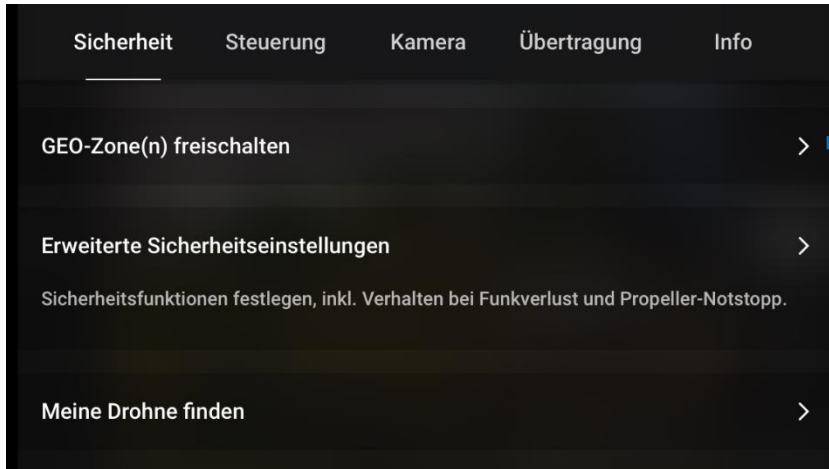

Drohnen

Flug App

Mavic Mini

123-Drohnenkurse.ch

Einstellungen - DJI Fly App

Einstellungen - DJI Fly App

Sicherheit - DJI Fly App

Sicherheit - Kompass kalibrieren

Sicherheit - DJI Fly App

Sicherheit - DJI Fly App

Steuerung - DJI Fly App

Steuerung - DJI Fly App

Kamera - DJI Fly App

Übertragung - DJI Fly App

Info - DJI Fly App

Sicherheit	Steuerung	Kamera	Übertragung	Info
Name				E-Drohne /
Modell				Mavic Mini
Firmware des Fluggeräts		01.00.0600		Auf Aktualisierungen überprüfen
Firmware der Fernsteuerung				01.00.0600
FlySafe-Datenbank		01.00.01.27		Auf Aktualisierungenüberprüfen