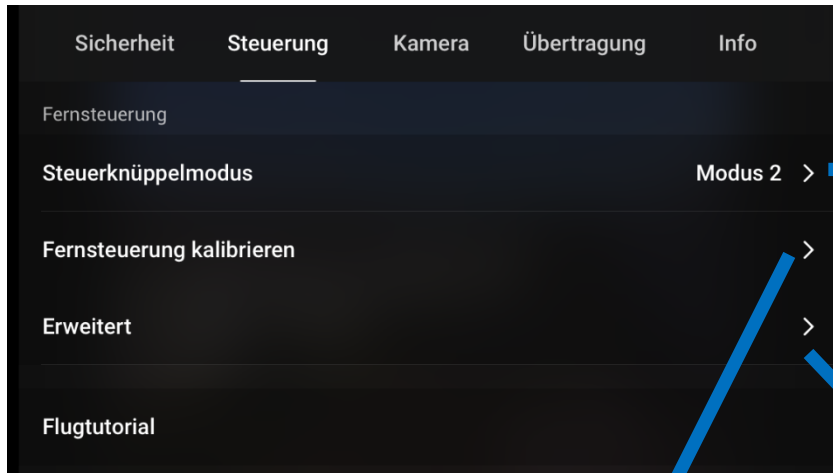

Sicherheit - DJI Fly App

Sicherheit - DJI Fly App

Steuerung - DJI Fly App

Steuerung - DJI Fly App

Kamera - DJI Fly App

Übertragung - DJI Fly App

Info - DJI Fly App

Sicherheit	Steuerung	Kamera	Übertragung	Info
Name				E-Drohne /
Modell				Mavic Mini
Firmware des Fluggeräts		01.00.0600		Auf Aktualisierungen überprüfen
Firmware der Fernsteuerung				01.00.0600
FlySafe-Datenbank		01.00.01.27		Auf Aktualisierungenüberprüfen