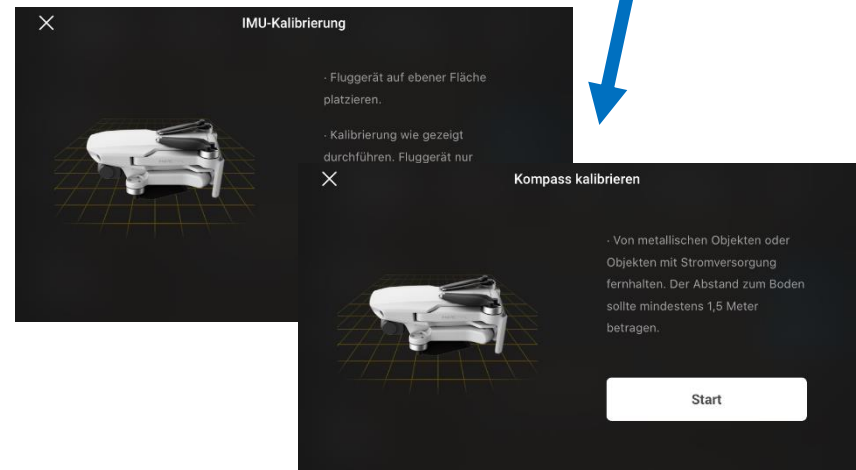

Drohnen

Flug App

Mavic Mini

123-Drohnenkurse.ch

Einstellungen - DJI Fly App

Einstellungen - DJI Fly App

Sicherheit - DJI Fly App

Sicherheit - Kompass kalibrieren

Sicherheit - DJI Fly App

Sicherheit - DJI Fly App

Steuerung - DJI Fly App

Steuerung - DJI Fly App

Kamera - DJI Fly App

Übertragung - DJI Fly App

Info - DJI Fly App

Sicherheit	Steuerung	Kamera	Übertragung	Info
Name				E-Drohne /
Modell				Mavic Mini
Firmware des Fluggeräts		01.00.0600		Auf Aktualisierungen überprüfen
Firmware der Fernsteuerung				01.00.0600
FlySafe-Datenbank		01.00.01.27		Auf Aktualisierungenüberprüfen