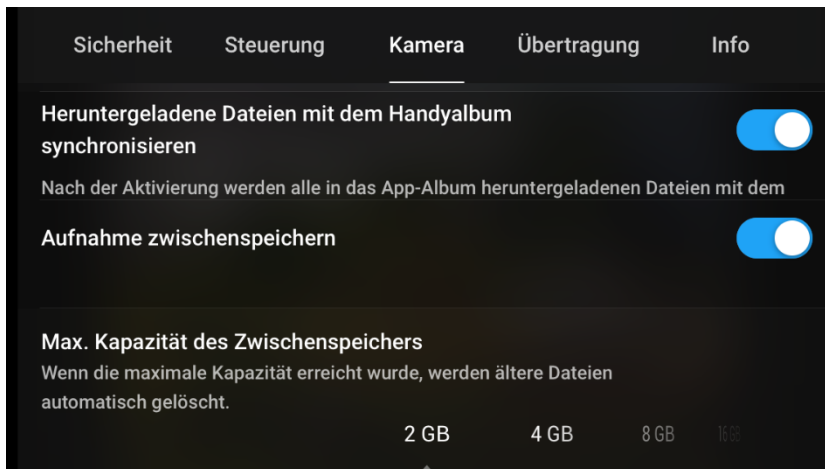

Sicherheit - DJI Fly App

Sicherheit - DJI Fly App

Steuerung - DJI Fly App

Steuerung - DJI Fly App

Kamera - DJI Fly App

Übertragung - DJI Fly App

Info - DJI Fly App

Sicherheit	Steuerung	Kamera	Übertragung	Info
Name				E-Drohne /
Modell				Mavic Mini
Firmware des Fluggeräts		01.00.0600		Auf Aktualisierungen überprüfen
Firmware der Fernsteuerung				01.00.0600
FlySafe-Datenbank		01.00.01.27		Auf Aktualisierungenüberprüfen