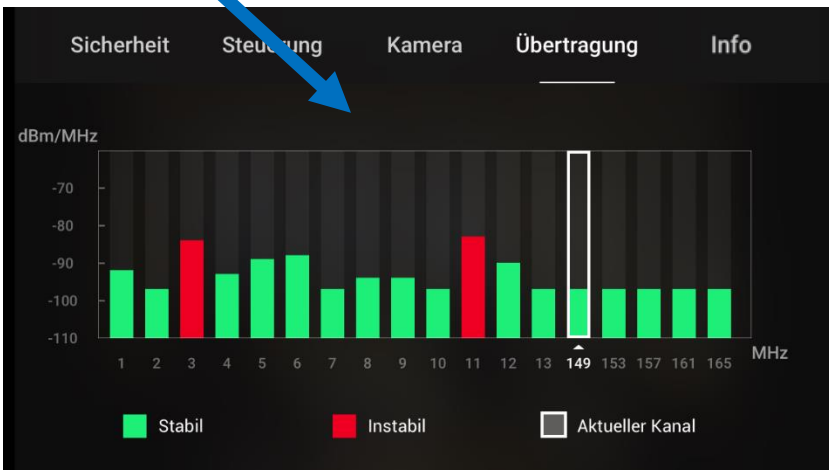

Sicherheit - DJI Fly App

Sicherheit - DJI Fly App

Steuerung - DJI Fly App

Steuerung - DJI Fly App

Kamera - DJI Fly App

Übertragung - DJI Fly App

Info - DJI Fly App

Sicherheit	Steuerung	Kamera	Übertragung	Info
Name				E-Drohne /
Modell				Mavic Mini
Firmware des Fluggeräts		01.00.0600		Auf Aktualisierungen überprüfen
Firmware der Fernsteuerung				01.00.0600
FlySafe-Datenbank		01.00.01.27		Auf Aktualisierungenüberprüfen