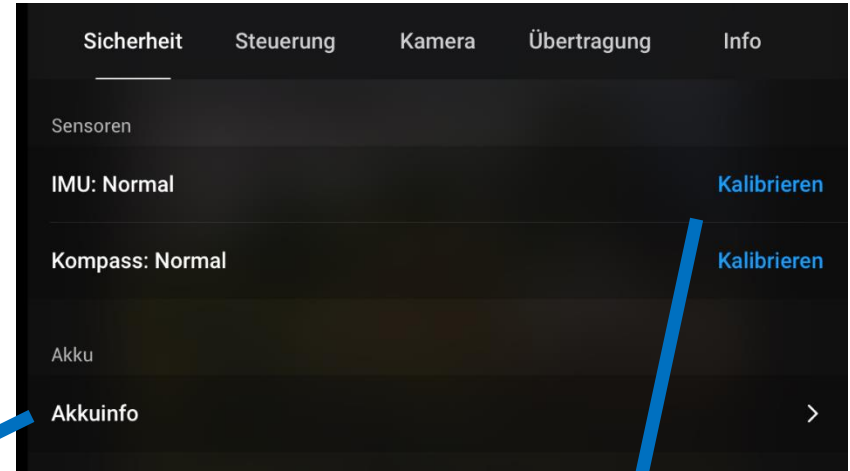

Drohnen

Flug App

Mavic Mini

123-Drohnenkurse.ch

Einstellungen - DJI Fly App

Einstellungen - DJI Fly App

Sicherheit - DJI Fly App

Sicherheit - Kompass kalibrieren

Sicherheit - DJI Fly App

Sicherheit - DJI Fly App

Steuerung - DJI Fly App

Steuerung - DJI Fly App

Kamera - DJI Fly App

Übertragung - DJI Fly App

Info - DJI Fly App

Sicherheit	Steuerung	Kamera	Übertragung	Info
Name				E-Drohne /
Modell				Mavic Mini
Firmware des Fluggeräts		01.00.0600		Auf Aktualisierungen überprüfen
Firmware der Fernsteuerung				01.00.0600
FlySafe-Datenbank		01.00.01.27		Auf Aktualisierungenüberprüfen