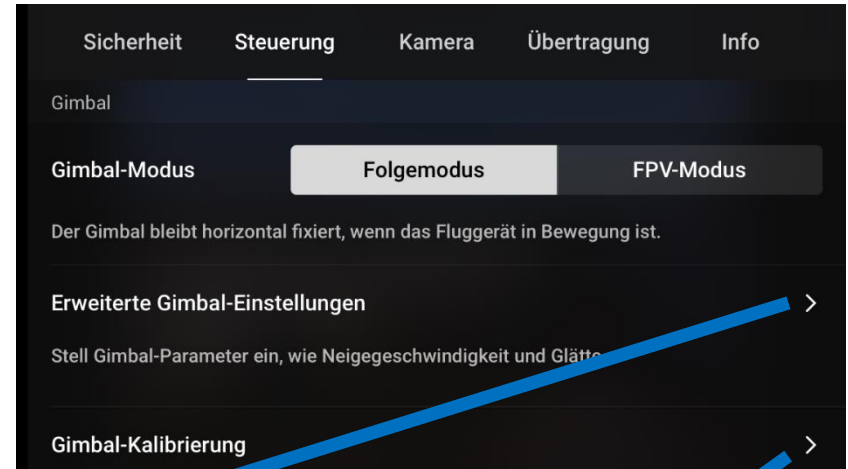

Drohnen

Flug App

Mavic Mini

123-Drohnenkurse.ch

Einstellungen - DJI Fly App

Einstellungen - DJI Fly App

Sicherheit - DJI Fly App

Sicherheit - Kompass kalibrieren

Sicherheit - DJI Fly App

Sicherheit - DJI Fly App

Steuerung - DJI Fly App

Steuerung - DJI Fly App

Kamera - DJI Fly App

Übertragung - DJI Fly App

Info - DJI Fly App

Sicherheit	Steuerung	Kamera	Übertragung	Info
Name				E-Drohne /
Modell				Mavic Mini
Firmware des Fluggeräts		01.00.0600		Auf Aktualisierungen überprüfen
Firmware der Fernsteuerung				01.00.0600
FlySafe-Datenbank		01.00.01.27		Auf Aktualisierungenüberprüfen