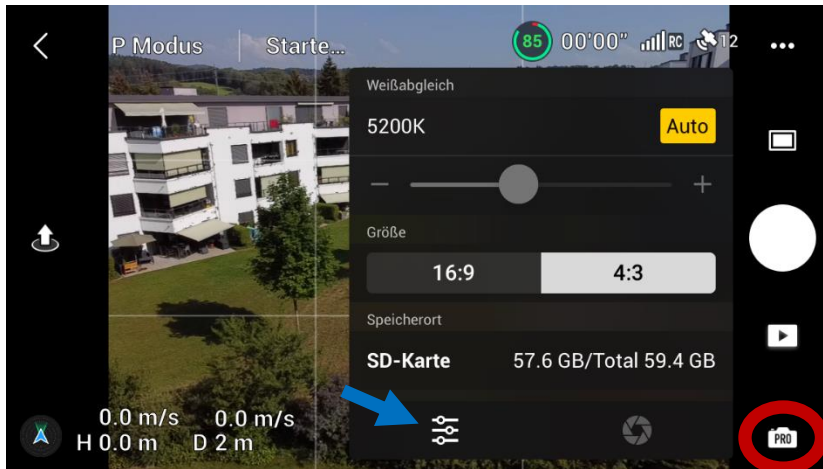

Flug-Bildschirm 1/2 - DJI Fly App

Flug-Bildschirm 2/2 - DJI Fly App

Kameraeinstellung Foto / Video

Kameraeinstellung Auto

Kameraeinstellung Pro

Fotos & Video ansehen