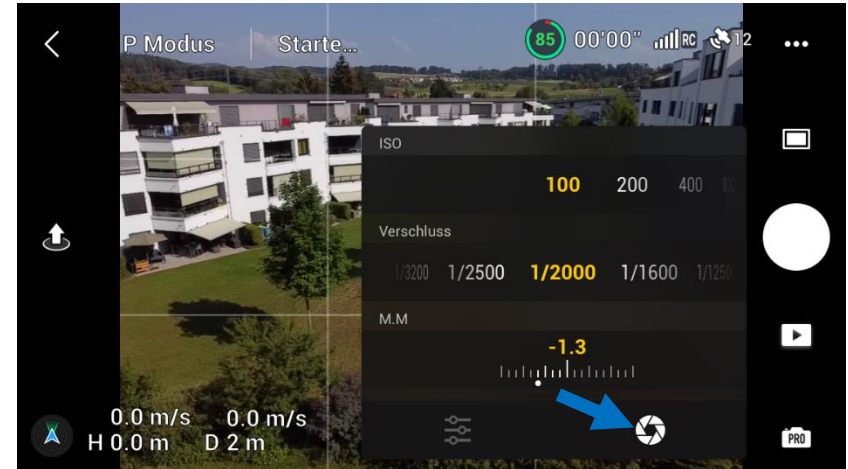

Flug-Bildschirm 1/2 - DJI Fly App

Flug-Bildschirm 2/2 - DJI Fly App

Kameraeinstellung Foto / Video

Kameraeinstellung Auto

Kameraeinstellung Pro

Fotos & Video ansehen