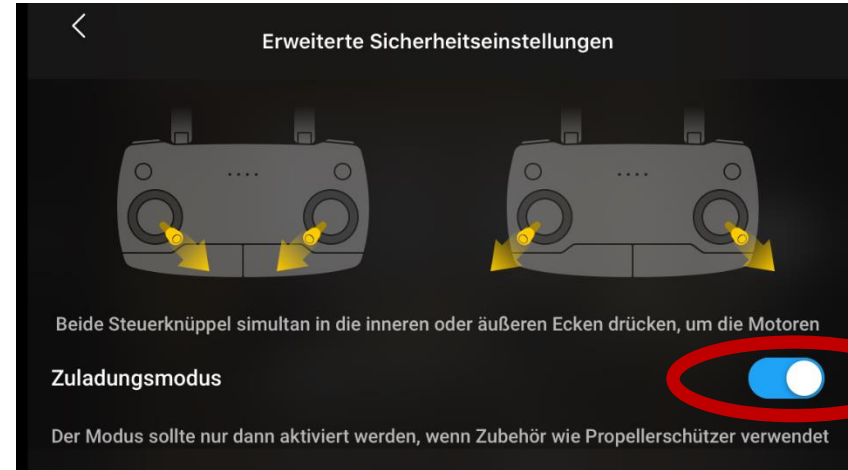

Drohnen

Flug App

Mavic Mini

123-Drohnenkurse.ch

Einstellungen - DJI Fly App

Einstellungen - DJI Fly App

Sicherheit - DJI Fly App

Sicherheit - Kompass kalibrieren

Sicherheit - DJI Fly App

Sicherheit - DJI Fly App

Steuerung - DJI Fly App

Steuerung - DJI Fly App

Kamera - DJI Fly App

Übertragung - DJI Fly App

Info - DJI Fly App

Sicherheit	Steuerung	Kamera	Übertragung	Info
Name				E-Drohne /
Modell				Mavic Mini
Firmware des Fluggeräts		01.00.0600		Auf Aktualisierungen überprüfen
Firmware der Fernsteuerung				01.00.0600
FlySafe-Datenbank		01.00.01.27		Auf Aktualisierungenüberprüfen