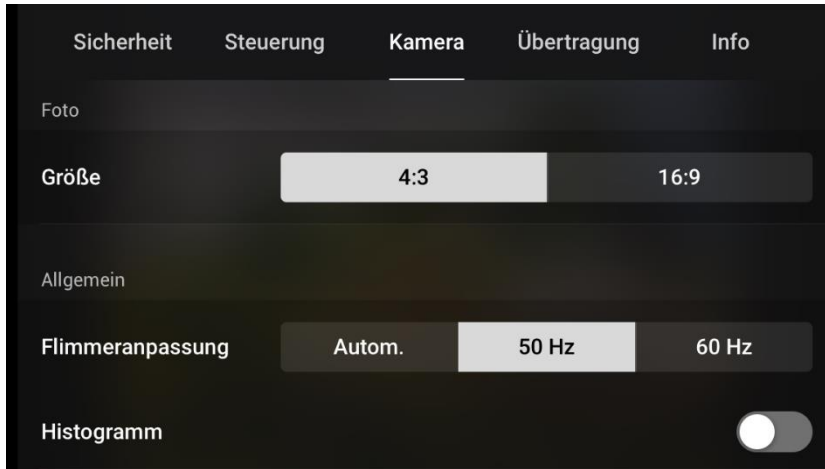

Sicherheit - DJI Fly App

Sicherheit - DJI Fly App

Steuerung - DJI Fly App

Steuerung - DJI Fly App

Kamera - DJI Fly App

Übertragung - DJI Fly App

Info - DJI Fly App

Sicherheit	Steuerung	Kamera	Übertragung	Info
Name				E-Drohne /
Modell				Mavic Mini
Firmware des Fluggeräts		01.00.0600		Auf Aktualisierungen überprüfen
Firmware der Fernsteuerung				01.00.0600
FlySafe-Datenbank		01.00.01.27		Auf Aktualisierungenüberprüfen