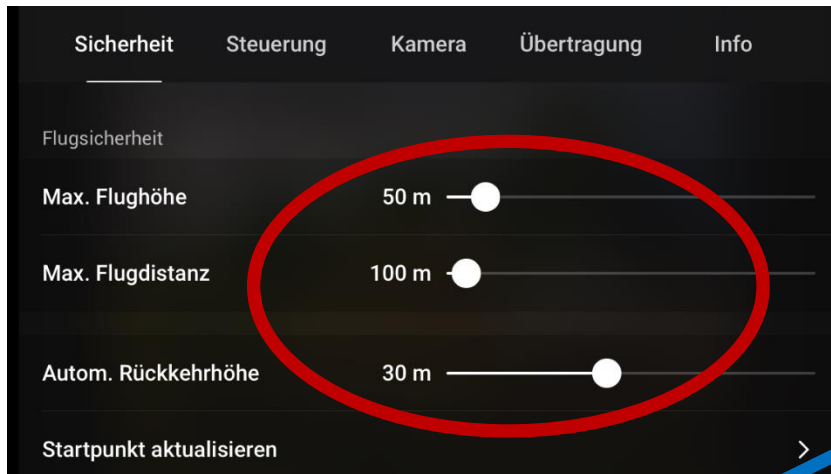

Drohnen

Flug App

Mavic Mini

123-Drohnenkurse.ch

Einstellungen - DJI Fly App

Einstellungen - DJI Fly App

Sicherheit - DJI Fly App

Sicherheit - Kompass kalibrieren