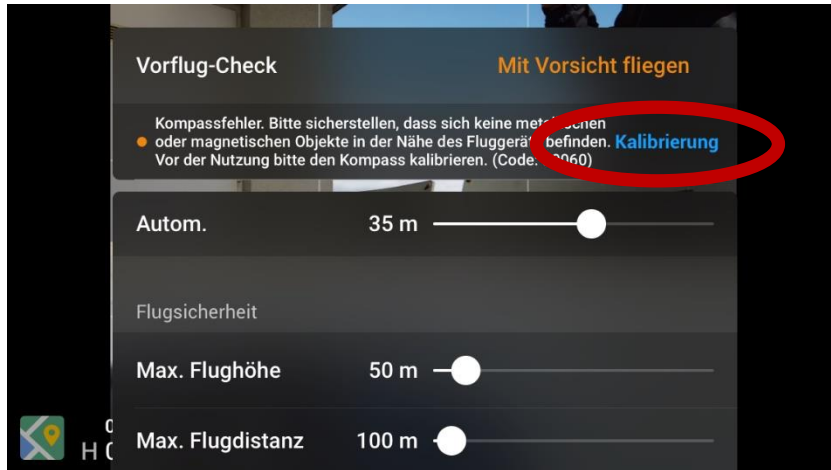

Drohnen

Flug App

Mavic Mini

123-Drohnenkurse.ch

Einstellungen - DJI Fly App

Einstellungen - DJI Fly App

Sicherheit - DJI Fly App

Sicherheit - Kompass kalibrieren

Sicherheit - DJI Fly App

Sicherheit - DJI Fly App

Steuerung - DJI Fly App

Steuerung - DJI Fly App

Kamera - DJI Fly App

Übertragung - DJI Fly App

Info - DJI Fly App

Sicherheit	Steuerung	Kamera	Übertragung	Info
Name				E-Drohne /
Modell				Mavic Mini
Firmware des Fluggeräts		01.00.0600		Auf Aktualisierungen überprüfen
Firmware der Fernsteuerung				01.00.0600
FlySafe-Datenbank		01.00.01.27		Auf Aktualisierungenüberprüfen